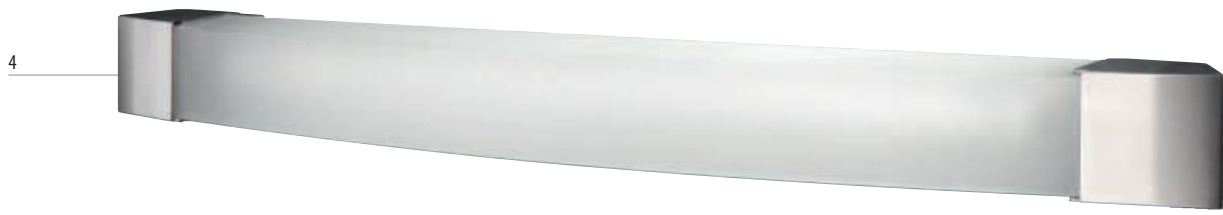

Reef

4 | 34134/06/10

PHILIPS 11W INCL.

3x E14 | max. 11W | 230V | ⊞

Y | | 111 | ↔ 531 | ↗ 80 |

IP44

Save energy 

Neptunus