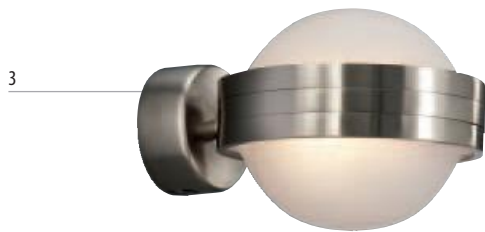

Mangrove

■	2 32082/87/10
⊙	40W INCL. 1x T5 max. 40W 230V ⊕
Y	T 65 ↔ 400 ↗ 400
MET	⊠
IP44	

Amazone

■	1 34012/17/10
💡	PHILIPS 70W INCL. 1x R7S 78 max. 100W 230V ⊕
⌵	1 90 ↔ 300 ↙ 90
⊠	MET
⊠	IP21

Crystal

■	2 34086/11/10
💡	40W INCL. 1x G9 max. 40W 230V ⊕
⌵	1 175 ↔ 100 ↙ 185
⊠	MET
⊠	IP44