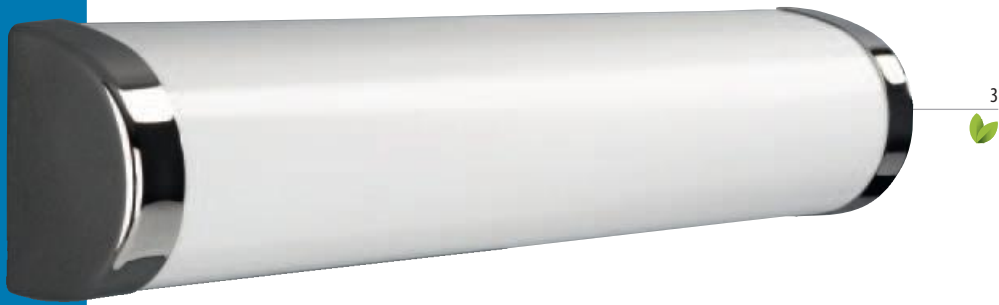

 **9W INCL.**
1x E14 | max. 9W | 230V | ⊕

 | ↑ 265 | ↔ 142 | ↘ 171 |

IP44

Flow

4 | 34099/06/10

 **PHILIPS 40W INCL.**
2x G9 | max. 40W | 230V | ⊕

 | ↑ 193 | ↔ 198 | ↘ 175 |

IP21