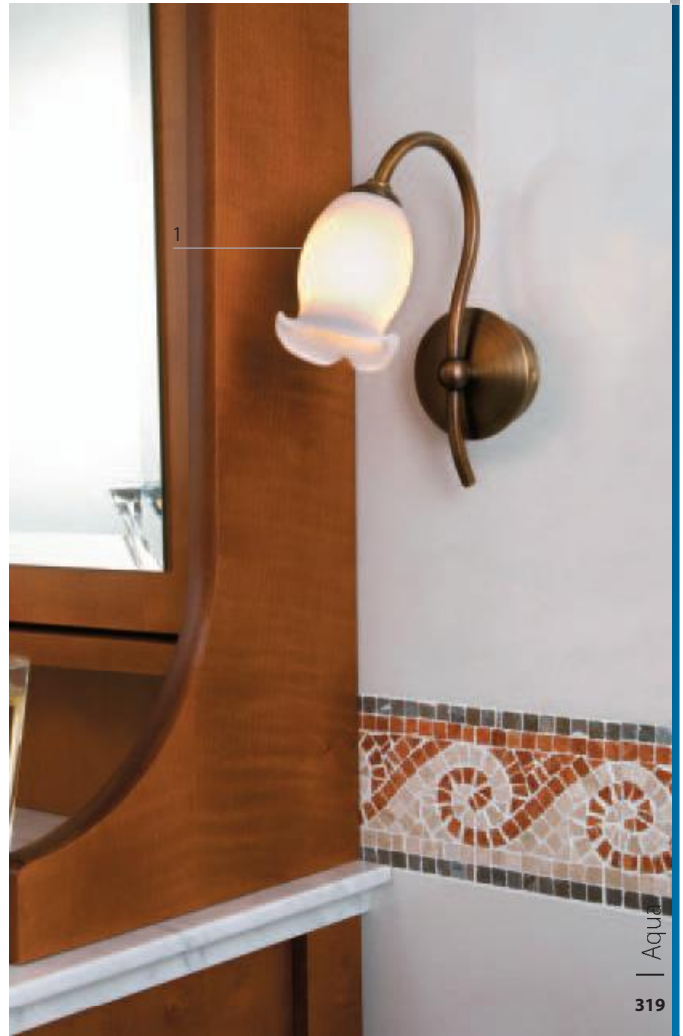

IP21

AQUA
Bathroom Lighting

Mermaid

	1 34097/11/10
	PHILIPS 40W INCL. 1x G9 max. 40W 230V \oplus
	1130 \rightarrow 74 \nearrow 182
 	
	IP21

Mermaid

	2 34098/11/10
	PHILIPS 40W INCL. 2x G9 max. 40W 230V \oplus
	1130 \rightarrow 380 \nearrow 182
 	
	IP21