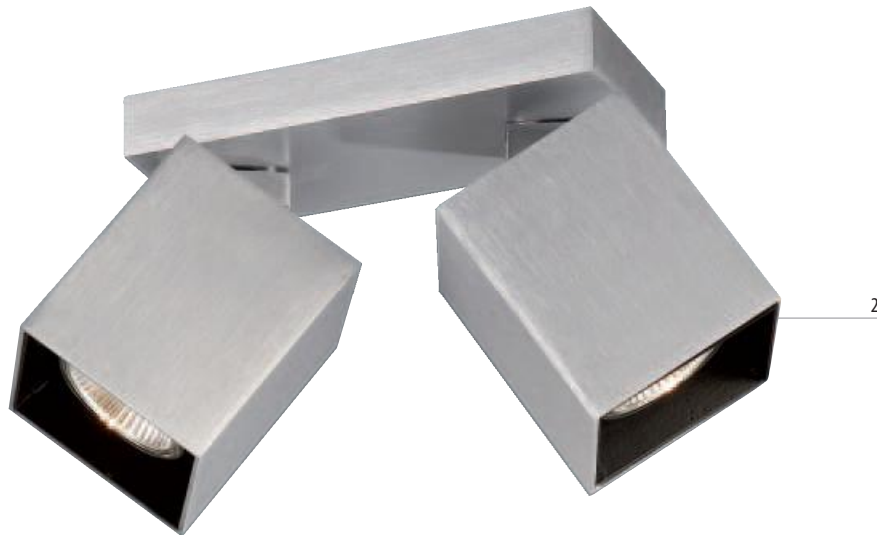

TOPSELECTION
PREMIUM LIGHTING

| Top selection

288

Bloc

■ 1 | 53130/48/10

☛ **PHILIPS 35W INCL.**

1x GU10 | max. 35W | 230V | Ⓢ

☛ | T 120 | ↔ 70 | ↙ 70 |

Bloc

■ 2 | 53132/48/10

☛ **PHILIPS 35W INCL.**

2x GU10 | max. 35W | 230V | Ⓢ

☛ | T 120 | ↔ 160 | ↙ 70 |