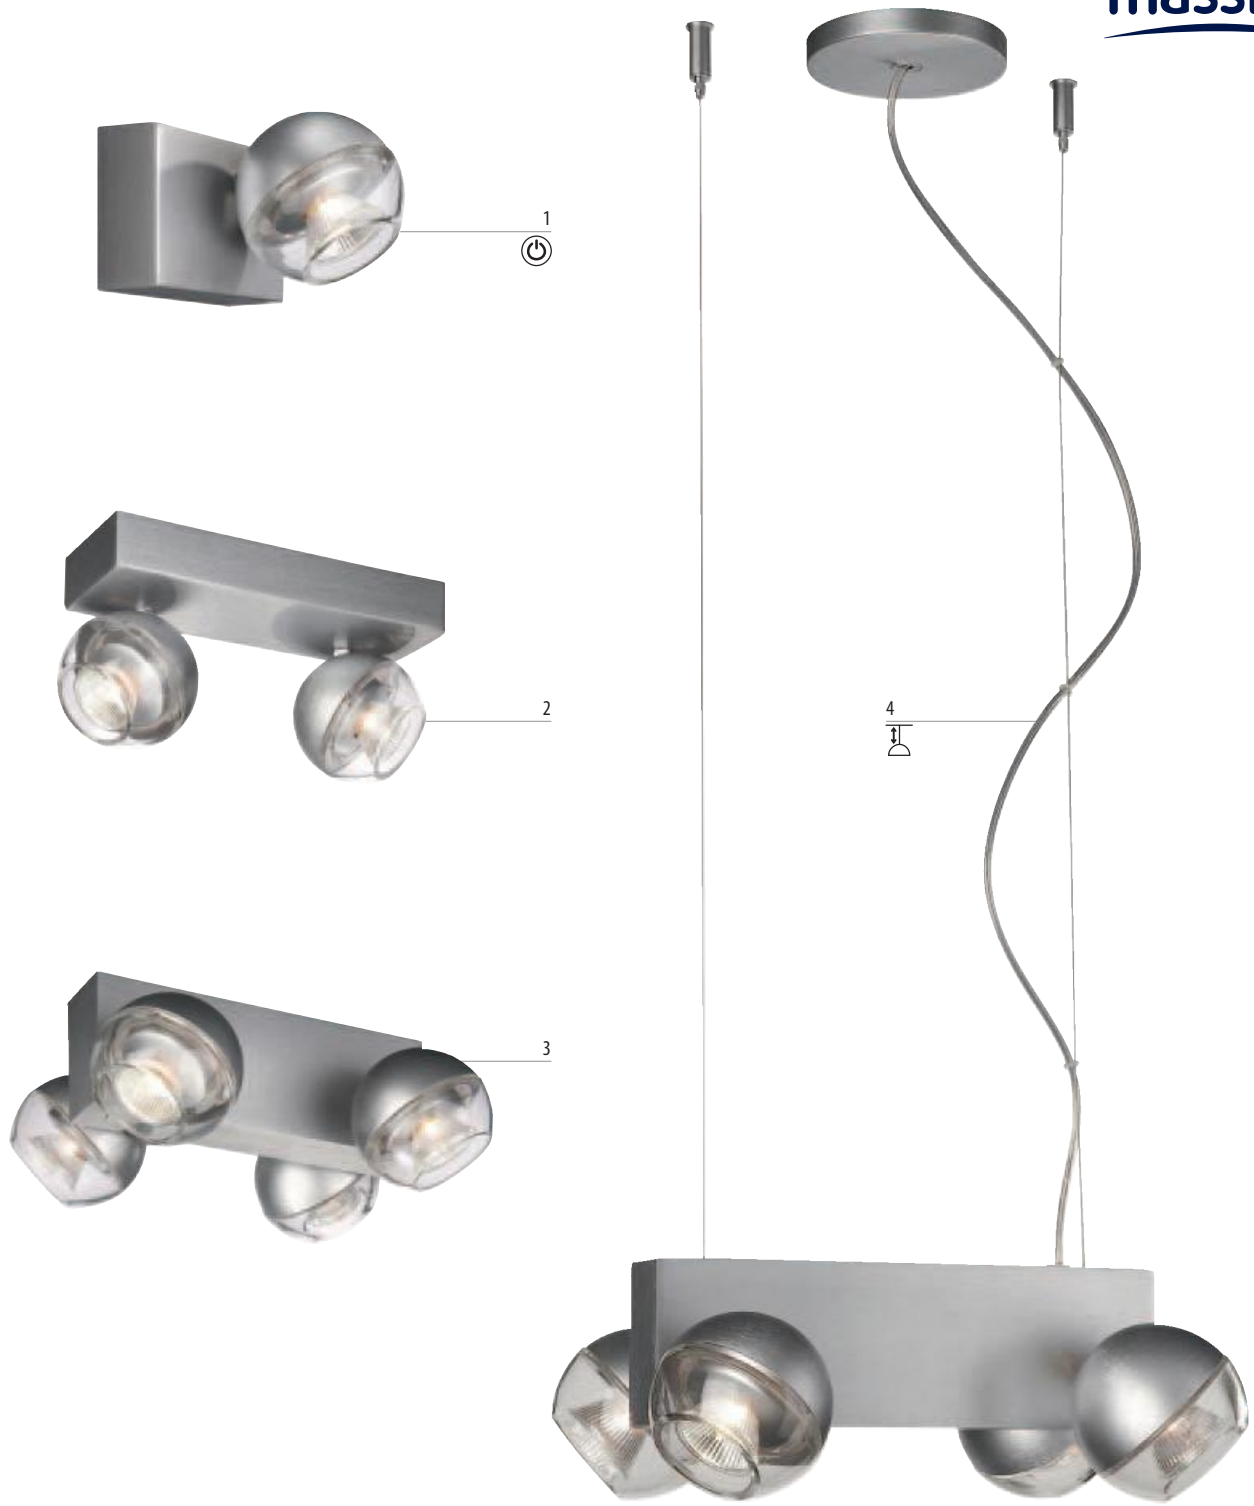

Perla

	1 | 53110/48/10
	50W INCL.
	1x GZ10 | max. 50W | 230V | ⊕
	| T 109 | ↔ 130 | ↗ 137 |

Perla

	2 | 53112/48/10
	50W INCL.
	2x GZ10 | max. 50W | 230V | ⊕
	| T 140 | ↔ 250 | ↗ 121 |

Perla

	3 | 53114/48/10
	50W INCL.
	4x GZ10 | max. 50W | 230V | ⊕
	| T 134 | ↔ 268 | ↗ 250 |

Perla

	4 | 53118/48/10
	50W INCL.
	4x GZ10 | max. 50W | 230V | ⊕
	| T 1500 | ↔ 327 | ↗ 238 |