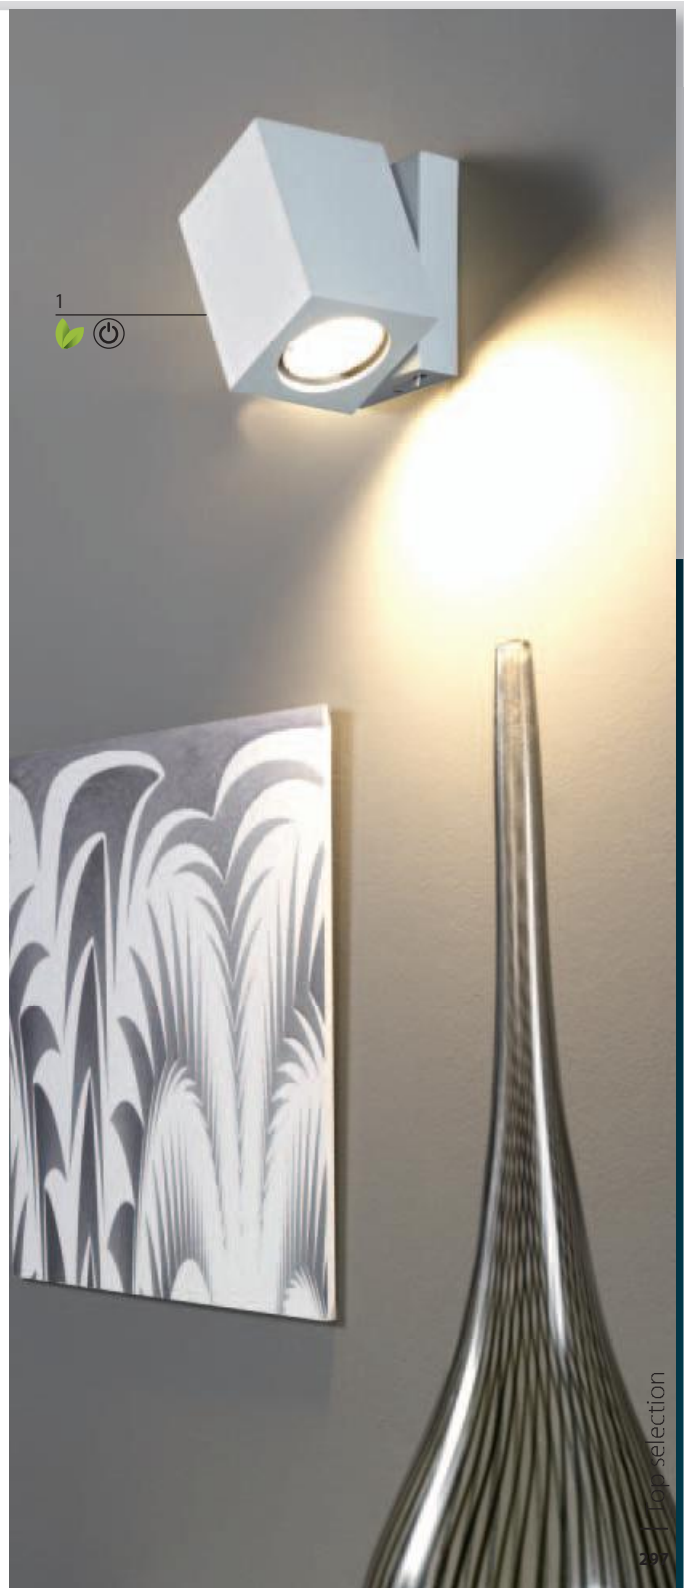

2  
⏻

Tara

	1   33218/48/10
	PHILIPS 10W INCL.
	1x GU10   max. 10W   230V   Ⓢ
	1105   ↔ 75   ↗ 100
	

Tara

	2   33219/48/10
	PHILIPS 10W INCL.
	2x GU10   max. 10W   230V   Ⓢ
	1105   ↔ 180   ↗ 100
	

Top selection