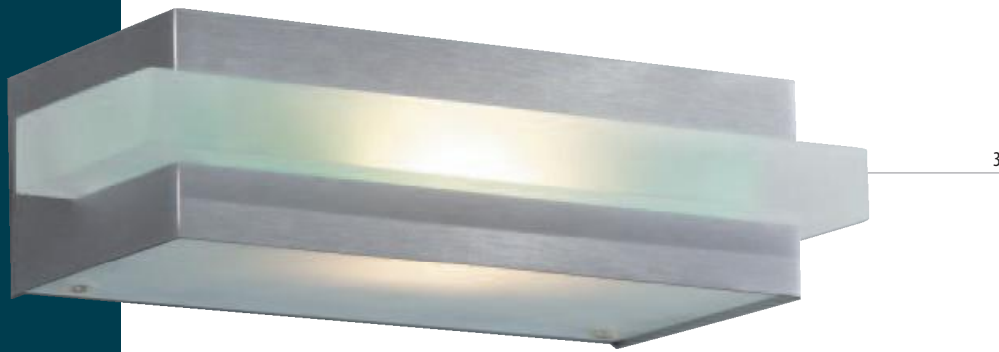

MET

Anika

3 | 34124/48/10

PHILIPS 70W INCL.

1x R7S 78 | max. 100W | 230V | Ⓢ

| 60 | ← 222 | ↗ 105 |

MET

Zita