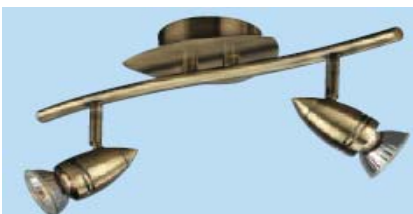

54942.06.15

25.00 лв.

2x50W

цвят: антик