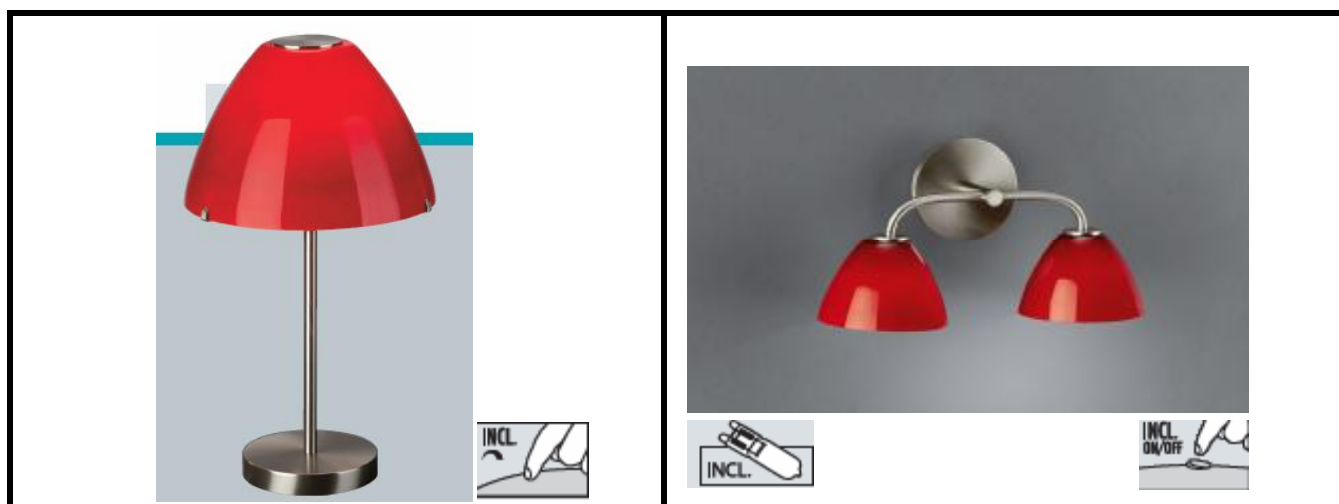

**ПРОМО ПРЕДЛОЖЕНИЕ**  
за периода 01-30/11/2010

E27/max.75W/h470;w250;d250

2xG9/max.40W/230V/h150w;270;d115

арт.№36654/32/10

Стара цена:

~~169.00~~

Нова цена:

**60.00**