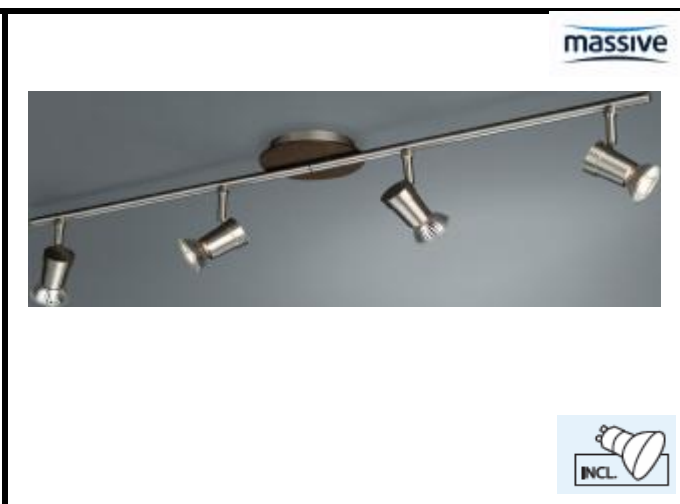

G10Q/max 32W; h73; w353; d353

4xGU10/max.50W/230V/h106;w230;d230

арт.№32109/17/10

Стара цена:

~~141.00~~

Нова цена:

76.00

арт.№ 54284/17/10

Стара цена:

~~109.00~~

Нова цена:

54.00

Офертата е валидна до 30/11/2010 или до изчерпване на количествата